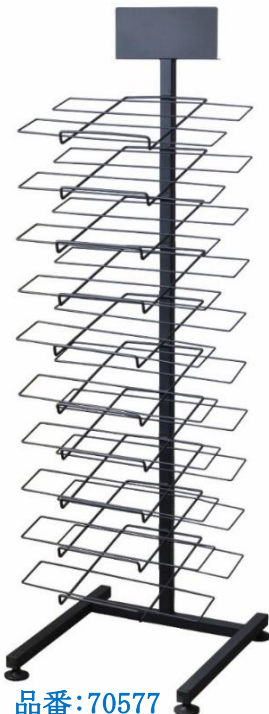

品番:70645

JAN:4580135318585

※70642
70643のみ
スタンド付

品番:70642

JAN:4580135318554

W49/D3.5/H178.5 11.5kg 各本体価格¥35,000

※別途送料：¥2,000(北海道・沖縄¥3,000)

品番:70643

JAN:4580135318561

※本体価格は全て税抜き表示となっております。

ランチョンマット・トレイ・ファブリック商品・ラッピング資材等の展示用に。

品番:70575
JAN: 4580135300634
ブラック
ディスプレイシェルフ
※組立て式
材質:MD F
W50/D33/H165
棚W47/D35
各本体価格：オープン
各下代：¥23,000
※別途送料：¥2,000
(北海道・沖縄¥3,000)