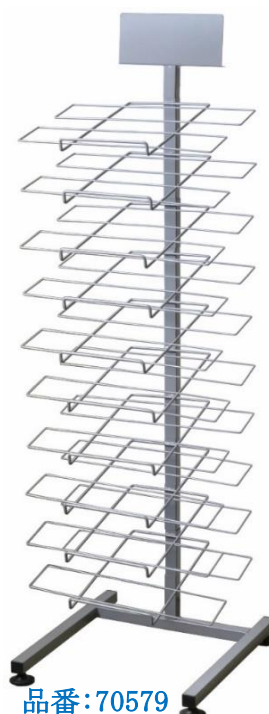

JAN:4580135318561

※本体価格は全て税抜き表示となっております。

ランチョンマット・トレイ・ファブリック商品・ラッピング資材等の展示用に。

品番:70575
JAN: 4580135300634
ブラック
ディスプレイシェルフ
※組立て式
材質:MD F
W50/D33/H165
棚W47/D35
各本体価格：オープン
各下代：¥23,000
※別途送料：¥2,000
(北海道・沖縄¥3,000)

品番:70577
JAN: 4580135300658
ブラック

品番:70579
JAN: 4580135300672
グレー

ディスプレイシェルフ ※組立て式
材質:アイアン
W47/D50.8/H156.5 棚W47/D36
各本体価格：オープン
各下代：¥12,000

品番:70671
ショーケース ホワイト
W100/D50/H195
本体価格:オープン
下代¥68,000
※別途送料：実費請求
※本体価格は全て税抜き表示となっております。